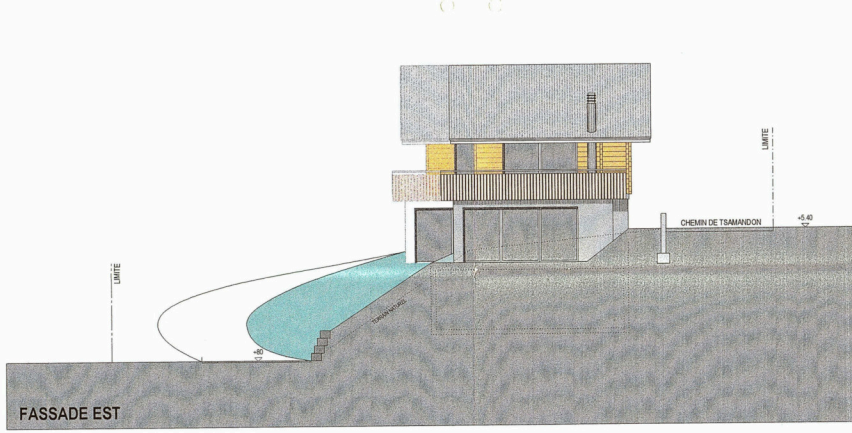

COUPE A-A CHALET 1

COUPE B-B CHALET 2

FASSADE NORD

FASSADE EST

FASSADE SUD

FASSADE OUEST

REZ-DE-CHAUSSEE

1 ER ETAGE

GALETAS

REZ-DE-CHAUSSEE

1 ER ETAGE

TOT OCCUPATION		TOT OCCUPATION	
CHALET 1		CHALET 2	
REZ-DE-CHAUSSEE	60.00 m²	REZ-DE-CHAUSSEE	60.00 m²
1 ER ETAGE	73.72 m²	1 ER ETAGE	73.72 m²
TOTAL	133.72 m²	TOTAL	133.72 m²