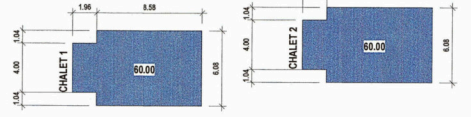

COUPE A-A CHALET 1

COUPE B-B CHALET 2

FASSADE NORD

FASSADE EST

FASSADE SUD

FASSADE OUEST

REZ-DE-CHAUSSEE

1 ER ETAGE

GALETAS

REZ-DE-CHAUSSEE

1 ER ETAGE

TOT OCCUPATION		TOT OCCUPATION	
CHALET 1		CHALET 2	
REZ-DE-CHAUSSEE	60.00 m²	REZ-DE-CHAUSSEE	60.00 m²
1 ER ETAGE	73.72 m²	1 ER ETAGE	73.72 m²
TOTAL	133.72 m²	TOTAL	133.72 m²