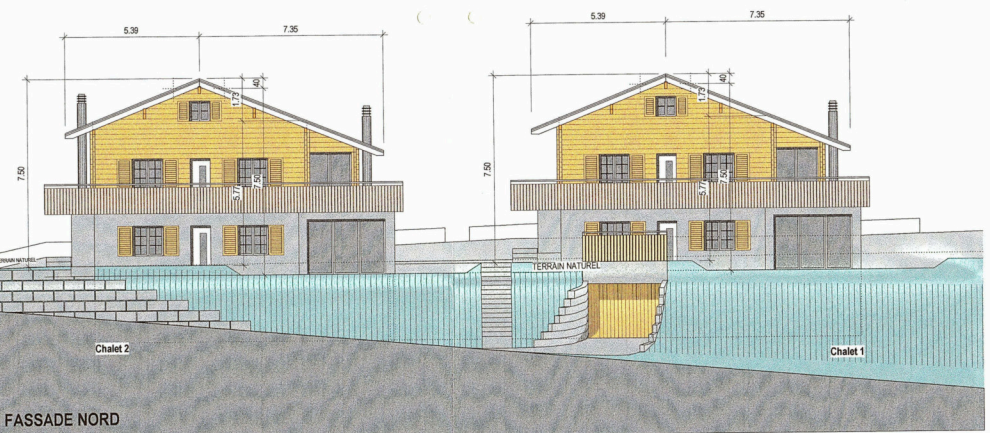

COUPE A-A CHALET 1

COUPE B-B CHALET 2

FASSADE NORD

FASSADE EST

FASSADE SUD

FASSADE OUEST

REZ-DE-CHAUSSEE

1 ER ETAGE

GALETAS

REZ-DE-CHAUSSEE

1 ER ETAGE

TOT OCCUPATION		TOT OCCUPATION	
CHALET 1		CHALET 2	
REZ-DE-CHAUSSEE	60.00 m²	REZ-DE-CHAUSSEE	60.00 m²
1 ER ETAGE	73.72 m²	1 ER ETAGE	73.72 m²
TOTAL	133.72 m²	TOTAL	133.72 m²