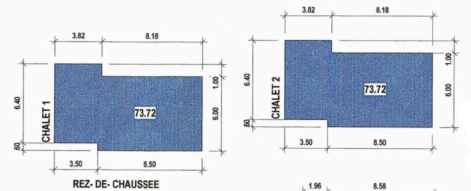

COUPE A-A CHALET 1

COUPE B-B CHALET 2

FASSADE NORD

FASSADE EST

FASSADE SUD

FASSADE OUEST

REZ-DE-CHAUSSEE

1 ER ETAGE

GALETAS

REZ-DE-CHAUSSEE

1 ER ETAGE

TOT OCCUPATION		TOT OCCUPATION	
CHALET 1		CHALET 2	
REZ-DE-CHAUSSEE	60.00 m²	REZ-DE-CHAUSSEE	60.00 m²
1 ER ETAGE	73.72 m²	1 ER ETAGE	73.72 m²
TOTAL	133.72 m²	TOTAL	133.72 m²