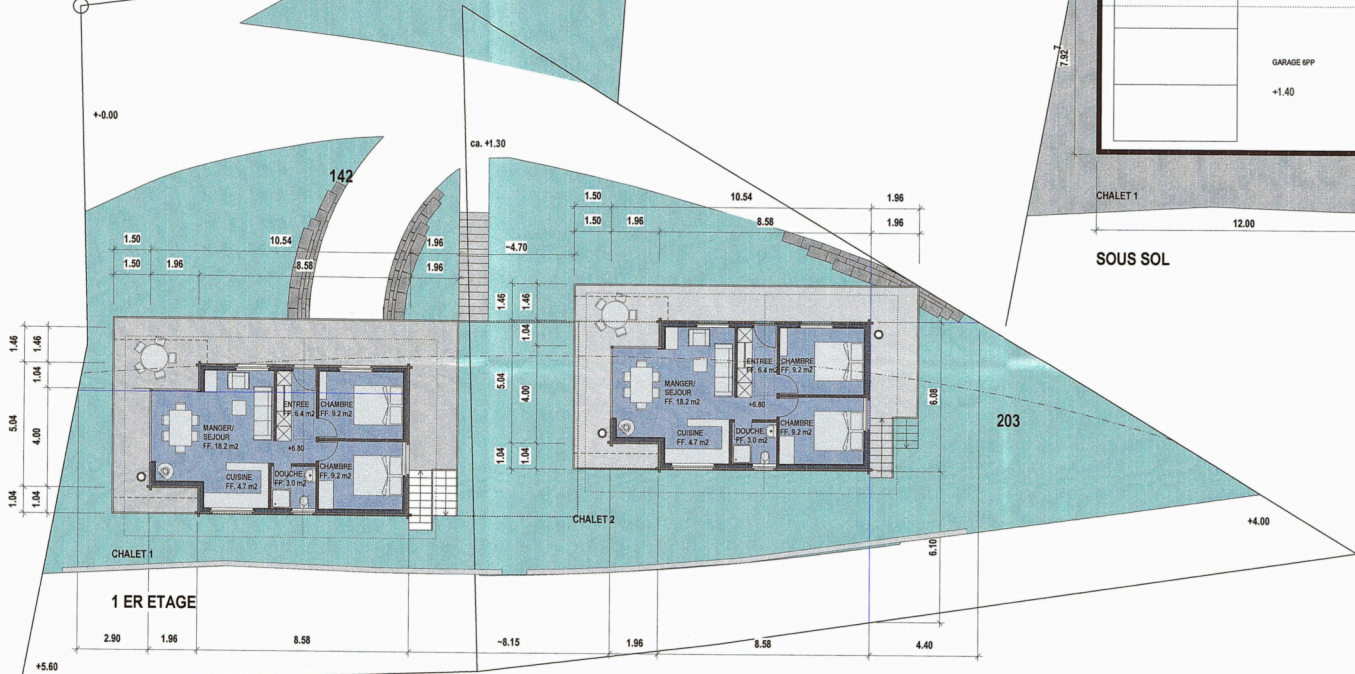

COUPE A-A CHALET 1

COUPE B-B CHALET 2

FASSADE NORD

FASSADE EST

FASSADE SUD

FASSADE OUEST

REZ-DE-CHAUSSEE

1 ER ETAGE

GALETAS

REZ-DE-CHAUSSEE

1 ER ETAGE

TOT OCCUPATION		TOT OCCUPATION	
CHALET 1		CHALET 2	
REZ-DE-CHAUSSEE	60.00 m²	REZ-DE-CHAUSSEE	60.00 m²
1 ER ETAGE	73.72 m²	1 ER ETAGE	73.72 m²
TOTAL	133.72 m²	TOTAL	133.72 m²