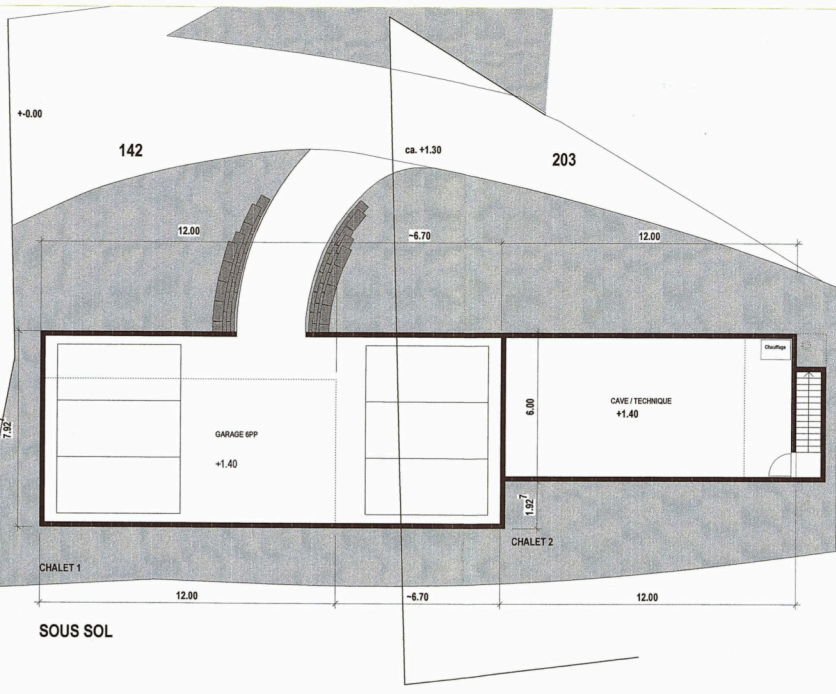

COUPE A-A CHALET 1

COUPE B-B CHALET 2

FASSADE NORD

FASSADE EST

FASSADE SUD

FASSADE OUEST

REZ-DE-CHAUSSEE

1 ER ETAGE

GALETAS

REZ-DE-CHAUSSEE

1 ER ETAGE

TOT OCCUPATION		TOT OCCUPATION	
CHALET 1		CHALET 2	
REZ-DE-CHAUSSEE	60.00 m²	REZ-DE-CHAUSSEE	60.00 m²
1 ER ETAGE	73.72 m²	1 ER ETAGE	73.72 m²
TOTAL	133.72 m²	TOTAL	133.72 m²