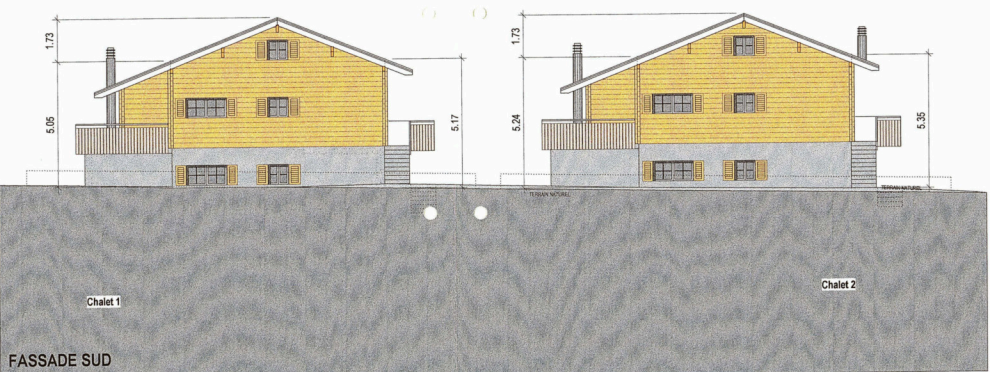

COUPE A-A CHALET 1

COUPE B-B CHALET 2

FASSADE NORD

FASSADE EST

FASSADE SUD

FASSADE OUEST

REZ-DE-CHAUSSEE

1 ER ETAGE

GALETAS

REZ-DE-CHAUSSEE

1 ER ETAGE

TOT OCCUPATION		TOT OCCUPATION	
CHALET 1		CHALET 2	
REZ-DE-CHAUSSEE	60.00 m²	REZ-DE-CHAUSSEE	60.00 m²
1 ER ETAGE	73.72 m²	1 ER ETAGE	73.72 m²
TOTAL	133.72 m²	TOTAL	133.72 m²