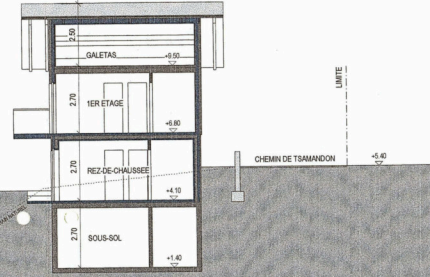

COUPE A-A CHALET 1

COUPE B-B CHALET 2

FASSADE NORD

FASSADE EST

FASSADE SUD

FASSADE OUEST

REZ-DE-CHAUSSEE

1 ER ETAGE

GALETAS

REZ-DE-CHAUSSEE

1 ER ETAGE

TOT OCCUPATION		TOT OCCUPATION	
CHALET 1		CHALET 2	
REZ-DE-CHAUSSEE	60.00 m²	REZ-DE-CHAUSSEE	60.00 m²
1 ER ETAGE	73.72 m²	1 ER ETAGE	73.72 m²
TOTAL	133.72 m²	TOTAL	133.72 m²