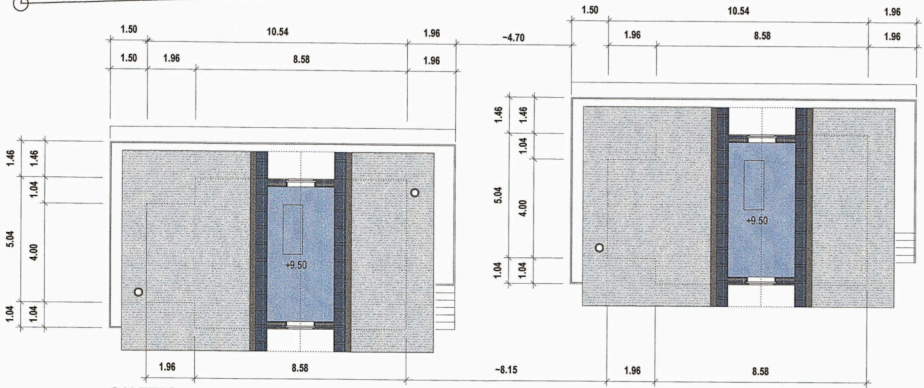

COUPE A-A CHALET 1

COUPE B-B CHALET 2

FASSADE NORD

FASSADE EST

FASSADE SUD

FASSADE OUEST

REZ-DE-CHAUSSEE

1 ER ETAGE

GALETAS

REZ-DE-CHAUSSEE

1 ER ETAGE

TOT OCCUPATION		TOT OCCUPATION	
CHALET 1		CHALET 2	
REZ-DE-CHAUSSEE	60.00 m²	REZ-DE-CHAUSSEE	60.00 m²
1 ER ETAGE	73.72 m²	1 ER ETAGE	73.72 m²
TOTAL	133.72 m²	TOTAL	133.72 m²