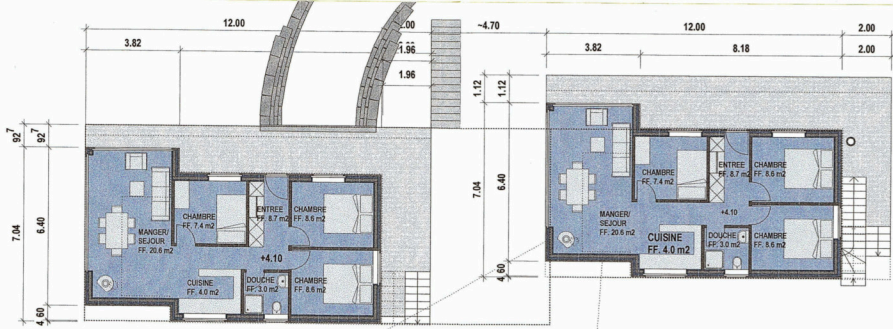

COUPE A-A CHALET 1

COUPE B-B CHALET 2

FASSADE NORD

FASSADE EST

FASSADE SUD

FASSADE OUEST

REZ-DE-CHAUSSEE

1 ER ETAGE

GALETAS

REZ-DE-CHAUSSEE

1 ER ETAGE

TOT OCCUPATION		TOT OCCUPATION	
CHALET 1		CHALET 2	
REZ-DE-CHAUSSEE	60.00 m²	REZ-DE-CHAUSSEE	60.00 m²
1 ER ETAGE	73.72 m²	1 ER ETAGE	73.72 m²
TOTAL	133.72 m²	TOTAL	133.72 m²